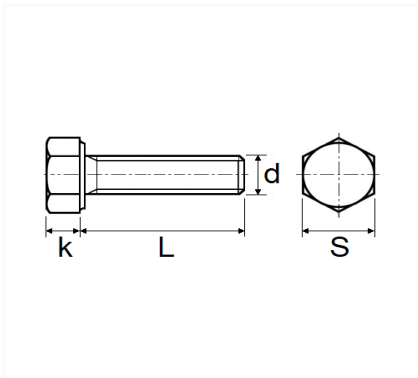

**VIS À MÉTAUX TÊTE H CL8.8 ZN BLANC M5-0.80 X 30 mm DIN 933**

Code article	Nb de références	Nb de pièces	Conditionnement
40106	1	100	BOÎTE
795	1	30	SACHET

Informations techniques	
s	8 mm
k	3.5 mm
L	30 mm
d	M5 x 0.80