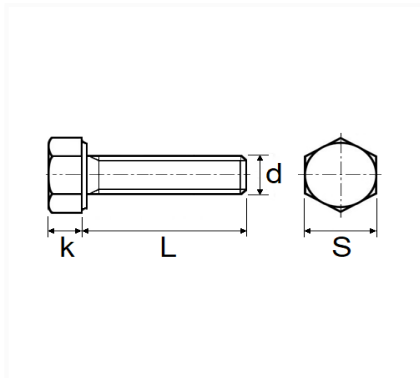

VIS À MÉTAUX TÊTE H CL8.8 ZN BLANC M5-0.80 X 20 mm DIN 933

Code article	Nb de références	Nb de pièces	Conditionnement
40105	1	100	BOÎTE
802	1	50	SACHET

Informations techniques	
s	8 mm
k	3.5 mm
L	20 mm
d	M5 x 0.80