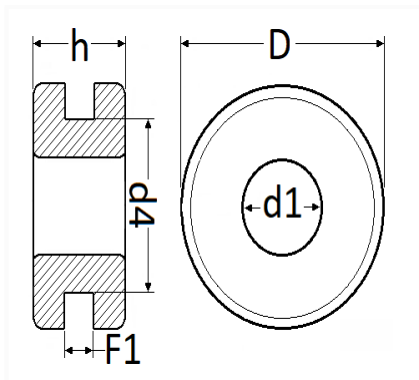

1 Allée des Bouleaux -F-95110 SANNOIS  
 +33 (0)1 39 98 55 00  
 info@restagraf.com

LEITUNGSDURCHFÜHRUNG Ø 10 X 19 X 13 X 1 mm

Item code	Number of References	Number of pieces	Conditioning
711	1	20	BEUTEL

Technical informations	
D	19 mm
d1	10 mm
d4	13 mm
h	6 mm
F1	1 mm

Materials
POLYVINYLCHLORID