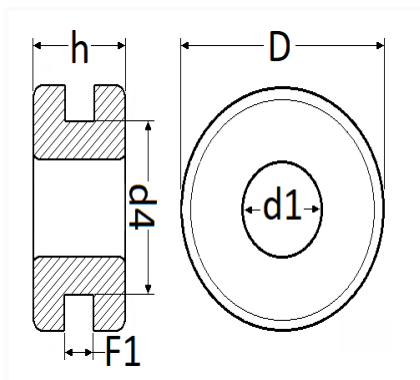

1 Allée des Bouleaux -F-95110 SANNOIS  
 +33 (0)1 39 98 55 00  
 info@restagraf.com

LEITUNGSDURCHFÜHRUNG Ø 6 X 15 X 10 X 2 mm

Item code	Number of References	Number of pieces	Conditioning
705	1	20	BEUTEL

Technical informations	
D	15 mm
d1	6 mm
d4	10 mm
h	7 mm
F1	2 mm

Materials
POLYVINYLCHLORID