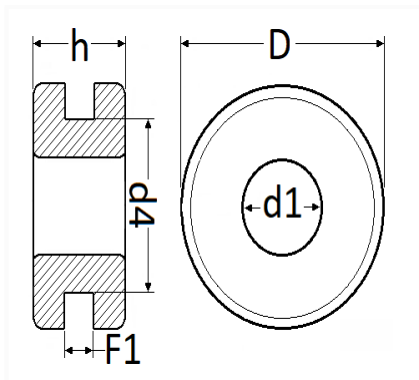

1 Allée des Bouleaux -F-95110 SANNOIS
 +33 (0)1 39 98 55 00
 info@restagraf.com

TULE Ø 4 X 12 X 8 X 1 mm

Item code	Number of References	Number of pieces	Conditioning
701	1	20	

Technical informations	
D	12 mm
d1	4 mm
d4	8 mm
h	6 mm
F1	1 mm