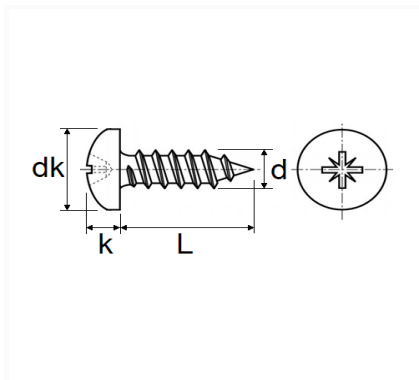

**VIS À TÔLE TÊTE CYLINDRIQUE BOMBÉE POZI ZN NOIR Ø 4,2 X 50 mm DIN 7981**

Code article	Nb de références	Nb de pièces	Conditionnement
693	1	25	SACHET

Informations techniques	
dk	8 mm
k	2.85 mm
L	50 mm
d	4.2 mm