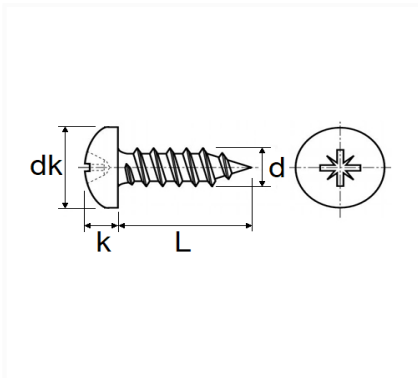

1 Allée des Bouleaux -F-95110 SANNOIS  
 +33 (0)1 39 98 55 00  
 info@restagraf.com

ZELFTAPPENDE SCHROEF MET GEWELFDE CILINDERKOP ZWART ZINK Ø 4,2 X 25 mm DIN 7981

Item code	Number of References	Number of pieces	Conditioning
691	1	40	
220691	1	18	

Technical informations	
dk	8 mm
k	2.85 mm
L	25 mm
d	4.2 mm

Materials
STAAL

Manufacturer correspondence*	
RENAULT	7703016165

\* Non contractual information given as indication