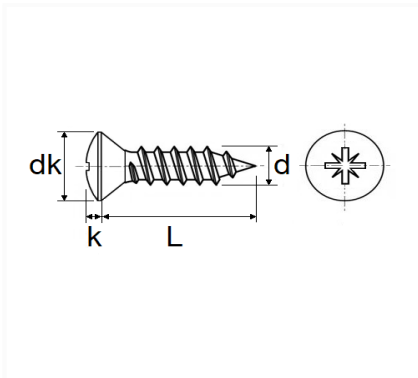

**VIS À TÔLE TÊTE FRAISÉE BOMBÉE POZI ZN NOIR Ø 4,2 X 19 mm DIN 7983**

Code article	Nb de références	Nb de pièces	Conditionnement
689	1	45	SACHET

Informations techniques	
dk	8.1 mm
k	3.9 mm
L	19 mm
d	4.2 mm