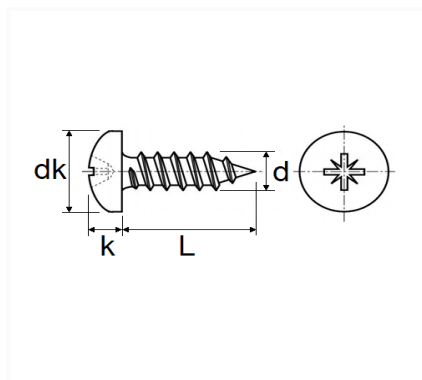

**ZYLINDERKOPF-BLECHSCHRAUBEN MIT KREUZSCHLITZ ZN SCHWARZ
 BRÜNIERT Ø 4,2 X 13 mm DIN 7981**

Item code	Number of References	Number of pieces	Conditioning
688	1	50	BEUTEL

Technical informations	
dk	8 mm
k	2.85 mm
L	13 mm
d	4.2 mm