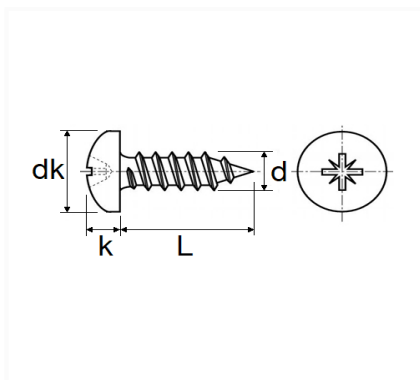

1 Allée des Bouleaux -F-95110 SANNOIS  
 +33 (0)1 39 98 55 00  
 info@restagraf.com

**ZELFTAPPENDE SCHROEF MET GEWELFDE CILINDERKOP ZWART ZINK Ø 3,5 X 25 mm DIN 7981**

Item code	Number of References	Number of pieces	Conditioning
682	1	50	

Technical informations	
dk	6.9 mm
k	2.6 mm
L	25 mm
d	3.5 mm

Materials
STAAL