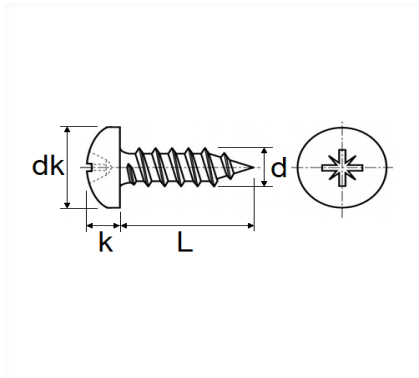

VIS À TÔLE TÊTE CYLINDRIQUE BOMBÉE POZI ZN NOIR Ø 3,5 X 25 mm DIN 7981

Code article	Nb de références	Nb de pièces	Conditionnement
682	1	50	SACHET

Informations techniques	
dk	6.9 mm
k	2.6 mm
L	25 mm
d	3.5 mm