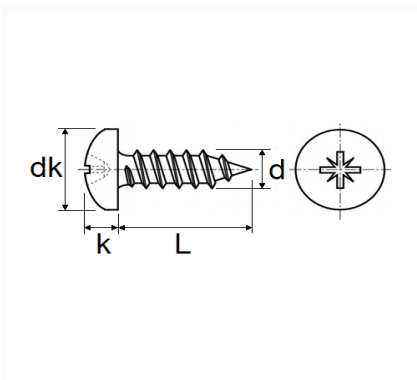

VIS À TÔLE TÊTE CYLINDRIQUE BOMBÉE POZI ZN NOIR Ø 3,5 X 16 mm DIN 7981

Code article	Nb de références	Nb de pièces	Conditionnement
680	1	55	SACHET

Informations techniques	
dk	6.9 mm
k	2.6 mm
L	16 mm
d	3.5 mm