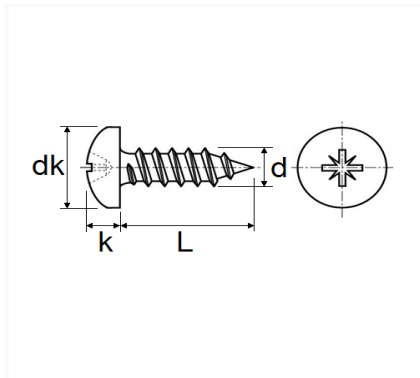

VIS À TÔLE TÊTE CYLINDRIQUE BOMBÉE POZI ZN NOIR Ø 2,9 X 13 mm DIN 7981

Code article	Nb de références	Nb de pièces	Conditionnement
677	1	70	SACHET

Informations techniques	
dk	5.6 mm
k	2.2 mm
L	13 mm
d	2.9 mm