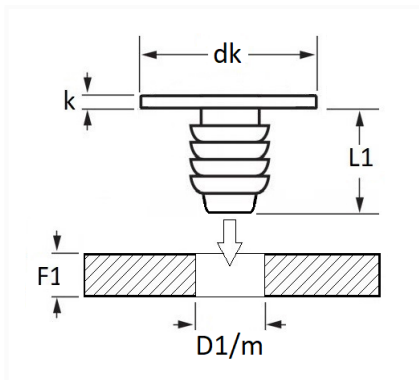

1 Allée des Bouleaux -F-95110 SANNOIS
 +33 (0)1 39 98 55 00
 info@restagraf.com

OPVULDOP M6

Item code	Number of References	Number of pieces	Conditioning
12979	1	10	

Technical informations	
dk	15 mm
k	3.5 mm
L1	10 mm
D1	4.5 → 6 mm
m	Tarudage M6
F1	1.5 → 4.5 mm