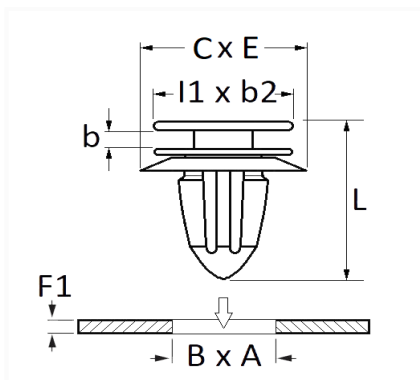

1 Allée des Bouleaux -F-95110 SANNOIS
 +33 (0)1 39 98 55 00
 info@restagraf.com

AGRAFE DE MOULURE 7 X 10 mm CEINTURE DE CAISSE

Code article	Nb de références	Nb de pièces	Conditionnement
12971	1	12	SACHET

Informations techniques	
l1	14.3 mm
b2	21 mm
C	22 mm
E	18 mm
b	2 mm
L	14.75 mm
B	7 mm
A	10 mm
F1	0.55 → 1.7 mm

Matières

POLYAMIDE 6