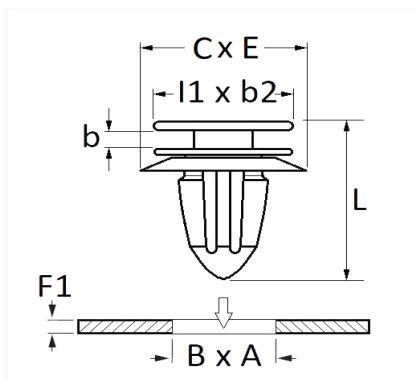

1 Allée des Bouleaux -F-95110 SANNOIS
 +33 (0)1 39 98 55 00
 info@restagraf.com

LEISTENKLEMME 7 X 10 mm FÜR GÜRTELLINIE

Item code	Number of References	Number of pieces	Conditioning
12971	1	12	BEUTEL

Technical informations	
l1	14.3 mm
b2	21 mm
C	22 mm
E	18 mm
b	2 mm
L	14.75 mm
B	7 mm
A	10 mm
F1	0.55 → 1.7 mm