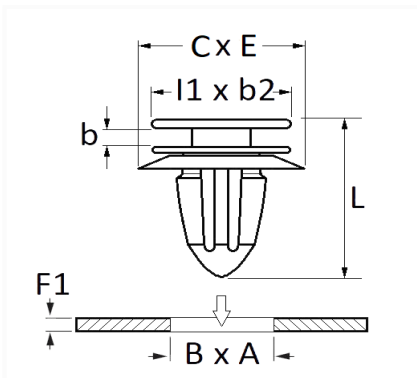

1 Allée des Bouleaux -F-95110 SANNOIS
 +33 (0)1 39 98 55 00
 info@restagraf.com

AGRAFE DE MOULURE 7 X 10 mm CEINTURE DE CAISSE

Code article	Nb de références	Nb de pièces	Conditionnement
12971	1	12	SACHET

Informations techniques	
l1	14.3 mm
b2	21 mm
C	22 mm
E	18 mm
b	2 mm
L	14.75 mm
B	7 mm
A	10 mm
F1	0.55 → 1.7 mm

Matières

POLYAMIDE 6