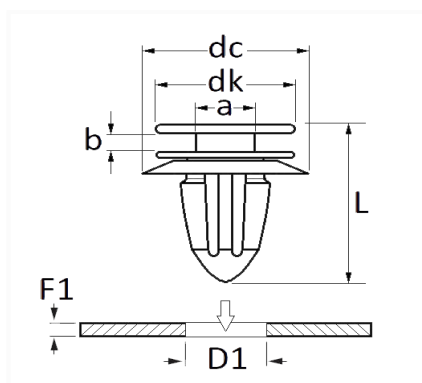

1 Allée des Bouleaux -F-95110 SANNOIS
 +33 (0)1 39 98 55 00
 info@restagraf.com

AGRAFE DE PANNEAU Ø 8 mm GARNITURE DE PORTE ET HAYON

Code article	Nb de références	Nb de pièces	Conditionnement
12957	1	8	SACHET

Informations techniques	
dk	13 mm
dc	18 mm
b	2.5 mm
a	5 mm
L	20 mm
D1	8 mm
F1	0.55 → 1.4 mm

Matières

POLYACETAL COPOLYMERE

Correspondances constructeurs*

NISSAN 0155310701

* Informations non contractuelles données à titre indicatif