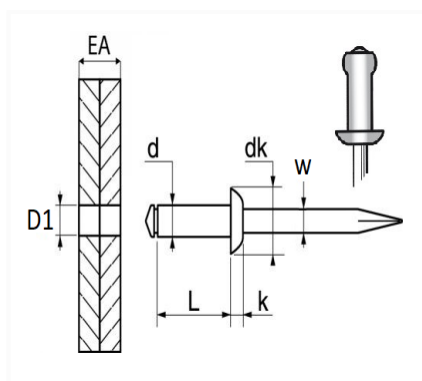

1 Allée des Bouleaux -F-95110 SANNOIS
 +33 (0)1 39 98 55 00
 info@restagraf.com

RIVET ALU TÊTE LARGE Ø 6,4 X 12 mm PORTE ET CARROSSERIE

Code article	Nb de références	Nb de pièces	Conditionnement
12952	1	15	SACHET
42672	1	100	BOÎTE

Informations techniques	
d	6.4 mm
L	12 mm
dk	12.75 mm
k	1.8 mm
w	3.65 mm
EA	2 → 6 mm
D1	6.5 mm

Matières

CORPS ALU / TIGE ACIER

Correspondances constructeurs*

ALTERNATIVE À CITROËN	697040	ALTERNATIVE À PEUGEOT	697040
--------------------------	--------	--------------------------	--------