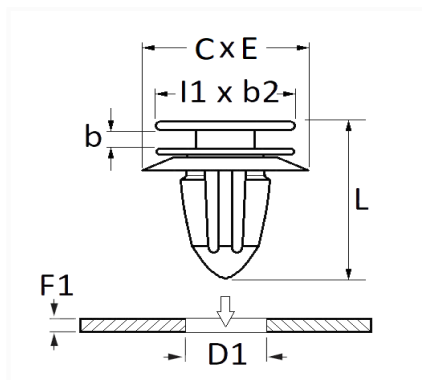

1 Allée des Bouleaux -F-95110 SANNOIS  
 +33 (0)1 39 98 55 00  
 info@restagraf.com

**LEISTENKLEMME Ø 9 mm GÜRTELLINIE UND UNTERBODEN**

Item code	Number of References	Number of pieces	Conditioning
12948	1	16	BEUTEL
42722	1	100	BEHÄLTER

Technical informations	
l1	20 mm
b2	12 mm
b	2.5 mm
L	19.8 mm
C	20 mm
E	12 mm
D1	9 mm
F1	0.75 mm

<b>Materials</b>
COPOLYMERES POLYACETAT

<b>Manufacturer correspondence*</b>			
CITROËN	YQ00110580	ERSETZBAR FÜR FORD	W715201S300