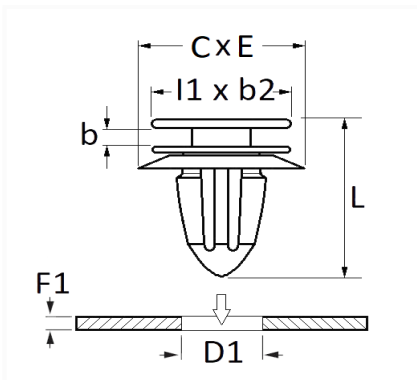

LEISTENKLEMME Ø 9 mm GÜRTELLINIE UND UNTERBODEN

Item code	Number of References	Number of pieces	Conditioning
12948	1	16	BEUTEL
42722	1	100	BEHÄLTER

Technical informations	
l1	20 mm
b2	12 mm
b	2.5 mm
L	19.8 mm
C	20 mm
E	12 mm
D1	9 mm
F1	0.75 mm