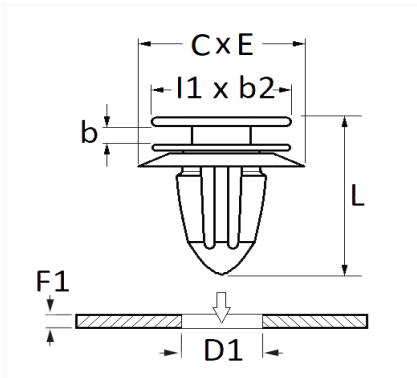

KLEM VOOR SIERLIJST Ø 9 mm FRAMESTIJL EN DORPEL

Item code	Number of References	Number of pieces	Conditioning
12948	1	16	
42722	1	100	

Technical informations	
l1	20 mm
b2	12 mm
b	2.5 mm
L	19.8 mm
C	20 mm
E	12 mm
D1	9 mm
F1	0.75 mm