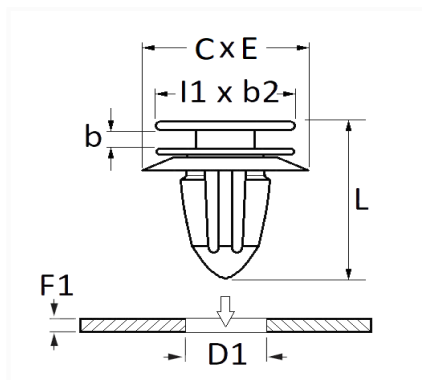

## LEISTENKLEMME Ø 9 mm GÜRTELLINIE UND UNTERBODEN

Item code	Number of References	Number of pieces	Conditioning
12948	1	16	BEUTEL
42722	1	100	BEHÄLTER

Technical informations	
l1	20 mm
b2	12 mm
b	2.5 mm
L	19.8 mm
C	20 mm
E	12 mm
D1	9 mm
F1	0.75 mm