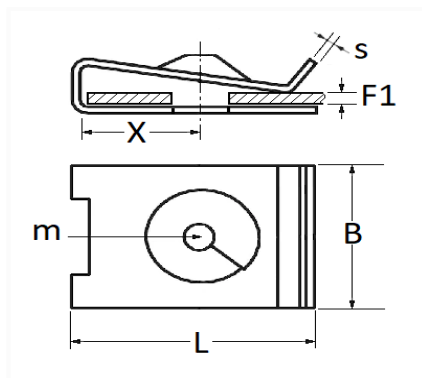

1 Allée des Bouleaux -F-95110 SANNOIS
 +33 (0)1 39 98 55 00
 info@restagraf.com

CLIP ÉCROU À PINCER Ø 4,2 mm BOUCLIER

Code article	Nb de références	Nb de pièces	Conditionnement
12947	1	12	SACHET

Informations techniques	
L	17 mm
B	12.5 mm
X	8.5 mm
s	0.8 mm
F1	0.6 → 3.9 mm
m	Vis à Tôle Ø 4.2 mm