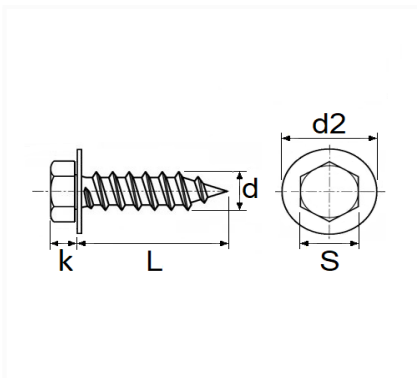

1 Allée des Bouleaux -F-95110 SANNOIS
 +33 (0)1 39 98 55 00
 info@restagraf.com

VIS À TÔLE TÊTE HEXAGONALE AVEC RONDELLE Ø 4,2 X 20 mm

Code article	Nb de références	Nb de pièces	Conditionnement
12945	1	12	SACHET

Informations techniques	
s	7 mm
k	4 mm
d2	17 mm
L	21 mm
d	4.2 mm

Correspondances constructeurs*

FORD Finis	5197058	FORD N° Technique	W716345S450B
SUBSTITUABLE À OPEL	11570498		

* Informations non contractuelles données à titre indicatif