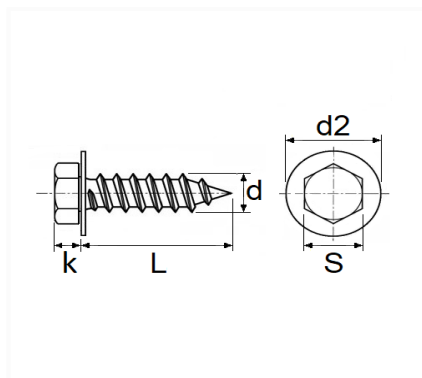

## VIS À TÔLE TÊTE HEXAGONALE AVEC RONDELLE Ø 4,2 X 20 mm

Code article	Nb de références	Nb de pièces	Conditionnement
12945	1	12	SACHET

Informations techniques	
s	7 mm
k	4 mm
d2	17 mm
L	21 mm
d	4.2 mm