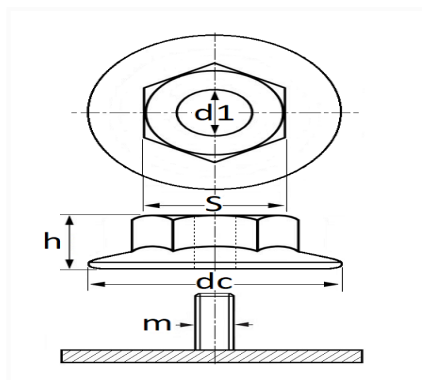

Informations techniques	
dc	15 mm
h	6.5 mm
s	10 mm
d1	4.4 mm
m	Axe Ø 5 mm

Matières

ACIER C67S

Correspondances constructeurs*

FORD Finis	1429904	FORD Finis	5266463