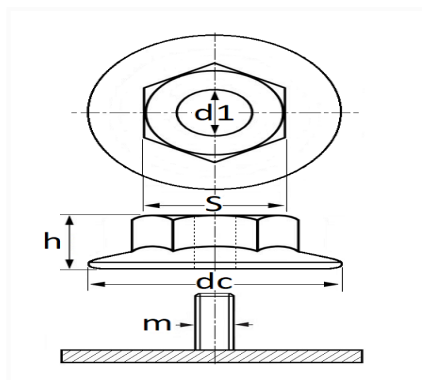

## ÉCROU TÔLE AUTO-FILTEUR Ø 5 mm BOUCLIER

Code article	Nb de références	Nb de pièces	Conditionnement
12942	1	10	SACHET

Informations techniques	
dc	15 mm
h	6.5 mm
s	10 mm
d1	4.4 mm
m	Axe Ø 5 mm