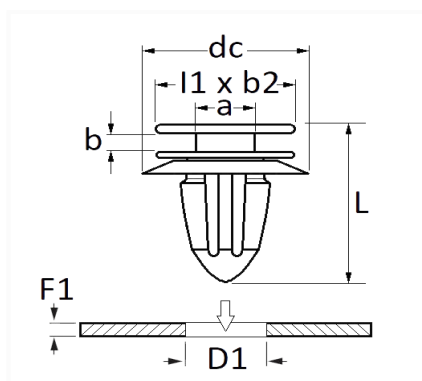

1 Allée des Bouleaux -F-95110 SANNOIS
 +33 (0)1 39 98 55 00
 info@restagraf.com

AGRAFE DE MOULURE Ø 7,6 mm ÉLARGISSEUR D'AILE

Code article	Nb de références	Nb de pièces	Conditionnement
12941	1	12	SACHET

Informations techniques	
l1	11.5 mm
b2	11.5 mm
dc	22 mm
b	1.5 mm
a	6 mm
L	16 mm
D1	7.6 mm
F1	0.65 mm

Matières

POLYACETAL ET ELASTOMERE

Correspondances constructeurs*

FIAT 735579326

* Informations non contractuelles données à titre indicatif