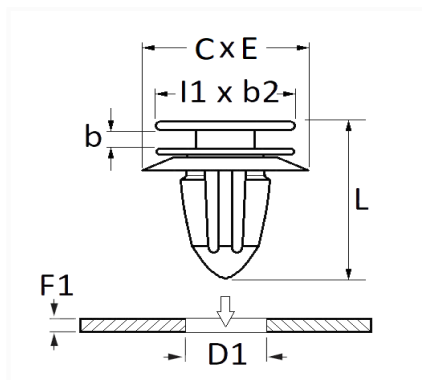

1 Allée des Bouleaux -F-95110 SANNOIS
 +33 (0)1 39 98 55 00
 info@restagraf.com

AGRAFE DE MOULURE Ø 8 mm CEINTURE DE CAISSE

Code article	Nb de références	Nb de pièces	Conditionnement
12936	1	10	SACHET

Informations techniques	
l1	12 mm
b2	10.6 mm
b	1.5 mm
L	17 mm
C	20 mm
E	14.5 mm
D1	8 mm
F1	0.65 → 0.8 mm