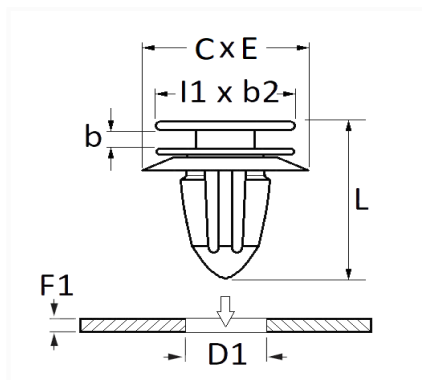

Informations techniques	
l1	12 mm
b2	10.6 mm
b	1.5 mm
L	17 mm
C	20 mm
E	14.5 mm
D1	8 mm
F1	0.65 → 0.8 mm

Matières

POLYAMIDE ET ELASTOMERE

Correspondances constructeurs*

FIAT 13051391

* Informations non contractuelles données à titre indicatif