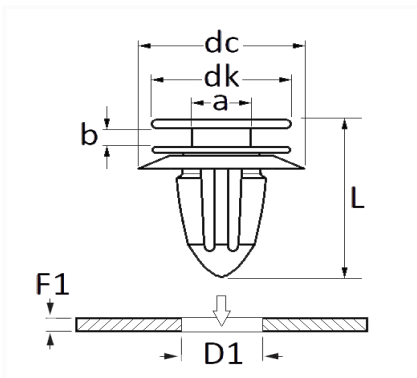

1 Allée des Bouleaux -F-95110 SANNOIS
 +33 (0)1 39 98 55 00
 info@restagraf.com

AGRAFE DE PANNEAU Ø 8 mm GARNITURE DE PORTE

Code article	Nb de références	Nb de pièces	Conditionnement
12934	1	8	SACHET

Informations techniques	
dk	10 → 14.5 mm
dc	21 mm
b	2.5 mm
a	6 mm
L	21.6 mm
D1	8 mm
F1	0.8 → 1 mm