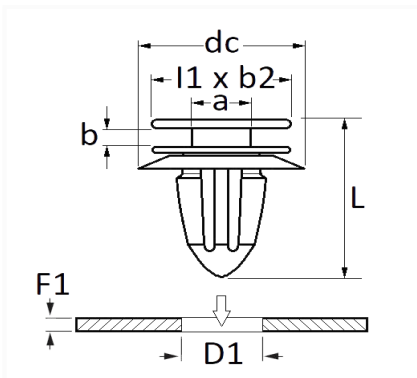

1 Allée des Bouleaux -F-95110 SANNOIS
 +33 (0)1 39 98 55 00
 info@restagraf.com

KLEM VOOR SIERLIJST Ø 8 mm FRAMESTIJL

Item code	Number of References	Number of pieces	Conditioning
12914	1	12	
42720	1	100	

Technical informations	
l1	10 mm
b2	8 mm
dc	20 mm
b	1.8 mm
a	3 x 4 mm
L	14.6 mm
D1	8 mm
F1	0.8 → 1.8 mm

Materials

POLYACETAAL COPOLYMEER

Manufacturer correspondence*

FIAT	71719954	FIAT	71737918
------	----------	------	----------