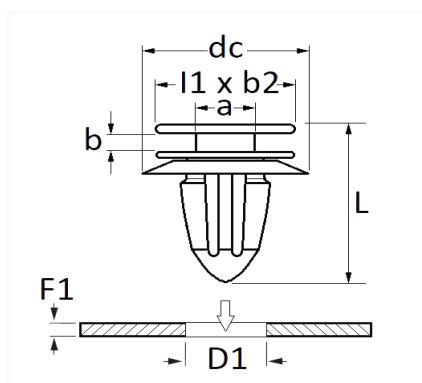

## LEISTENKLEMME Ø 8 mm KOTFLÜGEL

| Item code | Number of References | Number of pieces | Conditioning |
|-----------|----------------------|------------------|--------------|
| 12913     | 1                    | 10               | BEUTEL       |
| 42719     | 1                    | 100              | BEHÄLTER     |

| Technical informations |              |
|------------------------|--------------|
| l1                     | 12 mm        |
| b2                     | 10 mm        |
| dc                     | 18 mm        |
| b                      | 2.5 mm       |
| a                      | 5.5 x 7.5 mm |
| L                      | 17.3 mm      |
| D1                     | 8 mm         |
| F1                     | 2.5 → 3 mm   |
|                        |              |
|                        |              |