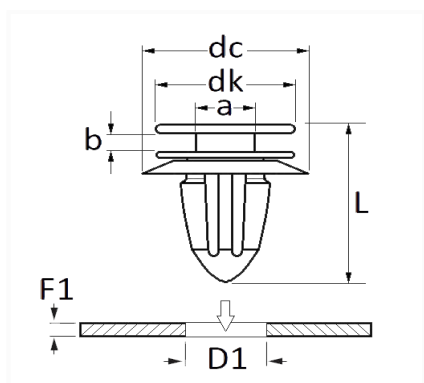

1 Allée des Bouleaux -F-95110 SANNOIS
 +33 (0)1 39 98 55 00
 info@restagraf.com

AGRAFE DE PANNEAU Ø 8 mm GARNITURE DE PORTE

Code article	Nb de références	Nb de pièces	Conditionnement
12911	1	8	SACHET

Informations techniques	
dk	22.5 mm
dc	17 mm
b	2.6 mm
a	6 mm
L	24.4 mm
D1	8 mm
F1	0.65 → 1.9 mm