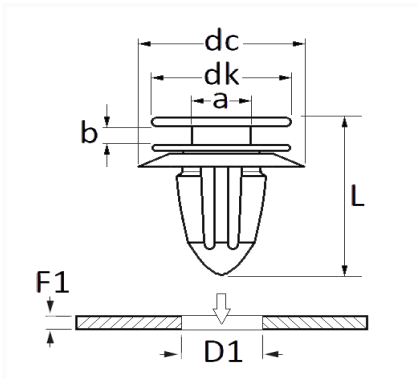

1 Allée des Bouleaux -F-95110 SANNOIS
 +33 (0)1 39 98 55 00
 info@restagraf.com

PLATTENCLIP Ø 8,5 mm TÜRVERKLEIDUNG

Item code	Number of References	Number of pieces	Conditioning
12910	1	10	BEUTEL

Technical informations	
dk	13 mm
dc	18 mm
b	2.6 mm
a	5.6 mm
L	20 mm
D1	8.5 mm
F1	0.7 → 1.6 mm