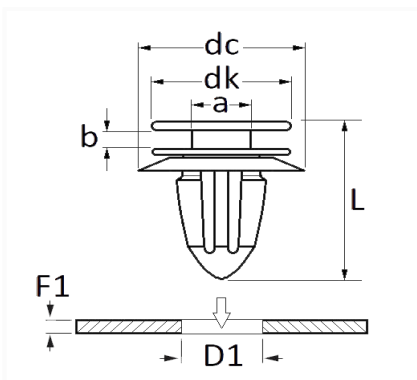

## AGRAFE DE PANNEAU Ø 8,2 mm GARNITURE INTÉRIEURE ET HAYON

Code article	Nb de références	Nb de pièces	Conditionnement
12882	1	8	SACHET

Informations techniques	
dk	13 mm
dc	17.7 mm
b	3 mm
a	4.5 mm
L	17.1 mm
D1	8.2 mm
F1	0.62 → 1.5 mm