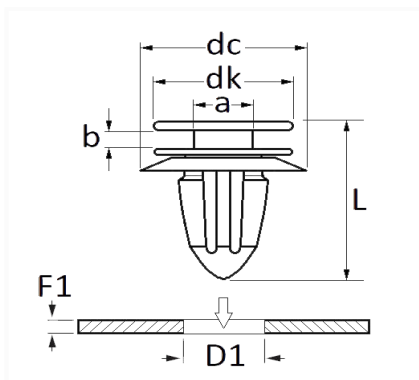

## LEISTENKLEMME Ø 7 mm GÜRTELLINIE

Item code	Number of References	Number of pieces	Conditioning
12857	1	12	BEUTEL

Technical informations	
dk	12.2 mm
dc	16 mm
b	1.7 mm
a	5 mm
L	15.6 mm
D1	7 mm
F1	0.65 → 1.6 mm