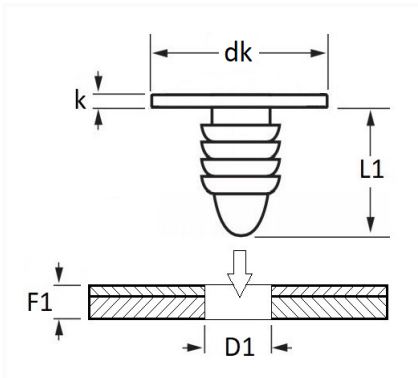

1 Allée des Bouleaux -F-95110 SANNOIS  
 +33 (0)1 39 98 55 00  
 info@restagraf.com

**KLEM VOOR AFDICHTING Ø 4 mm VUILWERENDE STRIP VOOR PORTIER**

Item code	Number of References	Number of pieces	Conditioning
12851	1	20	

Technical informations	
dk	9 mm
k	1.5 mm
L1	6.9 mm
D1	4 mm
F1	3.5 → 3.6 mm

Materials
POLYAMIDE 6.6

Manufacturer correspondence*			
NISSAN	8085089922	NISSAN	80850CA003

Manufacturer correspondence\*

NISSAN

82850JG00C