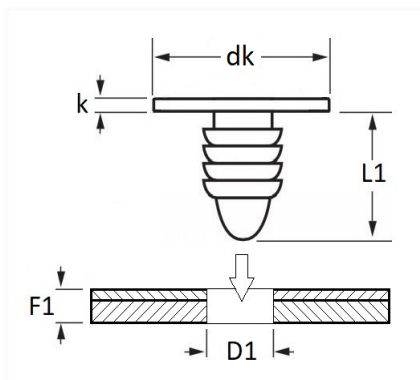

1 Allée des Bouleaux -F-95110 SANNOIS  
 +33 (0)1 39 98 55 00  
 info@restagraf.com

**KLEM VOOR AFDICHTING Ø 5,2 mm VUILWERENDE STRIP VOOR PORTIER**

Item code	Number of References	Number of pieces	Conditioning
12848	1	30	

Technical informations	
dk	11 mm
k	1.5 mm
L1	8 mm
D1	5.2 mm
F1	0.6 → 1.2 mm

Materials
POLYAMIDE 66

Manufacturer correspondence*			
MITSUBISHI	5755A093	PEUGEOT / CITROËN	6822ZL

\* Non contractual information given as indication