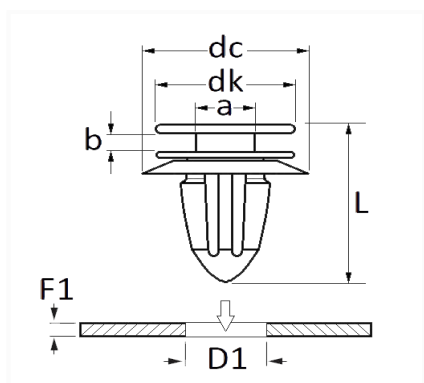

1 Allée des Bouleaux -F-95110 SANNOIS
 +33 (0)1 39 98 55 00
 info@restagraf.com

AGRAFE DE PANNEAU Ø 8,2 mm GARNITURE DE HAYON

Code article	Nb de références	Nb de pièces	Conditionnement
12815	1	8	SACHET

Informations techniques	
dk	22.4 mm
dc	19 mm
b	3 mm
a	4.9 mm
L	22.2 mm
D1	8.2 mm
F1	2 → 3.5 mm

Matières

POLYACETAL COPOLYMERE

Correspondances constructeurs*

CITROËN - PEUGEOT	1613702580	OPEL (GM) N° de Pièce	3552360
-------------------	------------	-----------------------	---------

* Informations non contractuelles données à titre indicatif