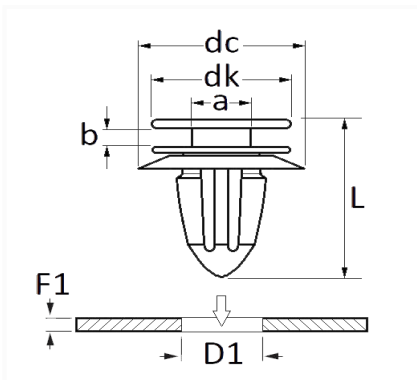

1 Allée des Bouleaux -F-95110 SANNOIS
 +33 (0)1 39 98 55 00
 info@restagraf.com

PLATTENCLIP Ø 8,5 mm TÜRVERKLEIDUNG

Item code	Number of References	Number of pieces	Conditioning
12813	1	10	BEUTEL

Technical informations	
dk	13 mm
dc	18 mm
b	2.6 mm
a	5.6 mm
L	19.9 mm
D1	8.5 mm
F1	0.7 → 1.6 mm