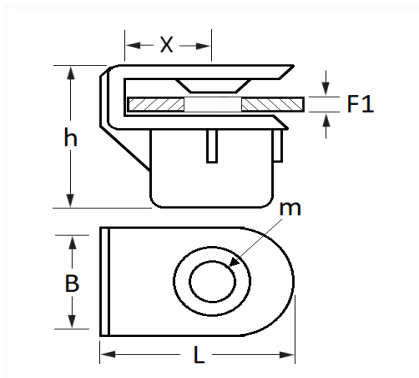

1 Allée des Bouleaux -F-95110 SANNOIS
 +33 (0)1 39 98 55 00
 info@restagraf.com

KUNSTSTOF CLIPMOER Ø 4,5 mm WIELBEHUIZING / SPATLAP

Item code	Number of References	Number of pieces	Conditioning
12800	1	8	

Technical informations	
L	13.5 mm
B	10 mm
h	12.3 mm
X	7 mm
F1	1 → 2.5 mm
m	Vis Matériaux Tendres Ø 4.5 mm

Materials

POLYACETAAL COPOLYMEER