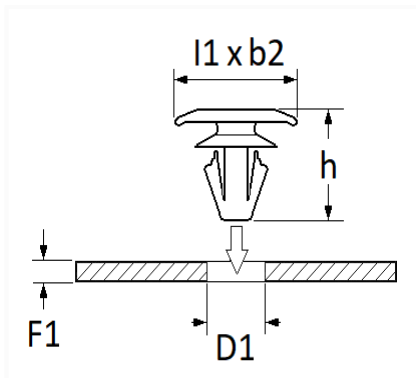

1 Allée des Bouleaux -F-95110 SANNOIS
 +33 (0)1 39 98 55 00
 info@restagraf.com

KLEM VOOR AFDICHTING Ø 5,2 mm VUILWERENDE STRIP VOOR PORTIER

Item code	Number of References	Number of pieces	Conditioning
12773	1	30	

Technical informations	
l1	16 mm
b2	6.6 mm
h	13.5 mm
D1	5.2 mm
F1	0.7 → 1.6 mm

Materials

POLYACETAAL