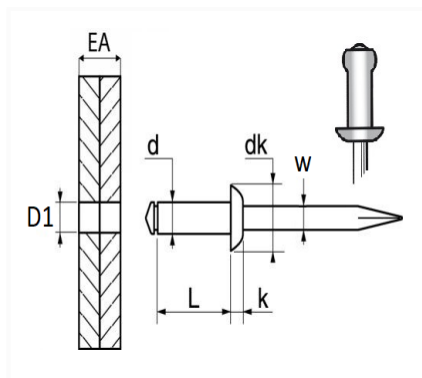

1 Allée des Bouleaux -F-95110 SANNOIS
 +33 (0)1 39 98 55 00
 info@restagraf.com

RIVET ALU MULTI-SERRAGE Ø 6,4 x 11 mm PLATINE LÈVE-VITRE

Code article	Nb de références	Nb de pièces	Conditionnement
12764	1	18	SACHET

Informations techniques	
d	6.4 mm
L	11 mm
dk	11 mm
k	2 mm
w	3.7 mm
EA	2 → 4.8 mm
D1	6.5 → 6.9 mm

Matières

CORPS ALU / TIGE ACIER

Correspondances constructeurs*

RENAULT 7703072427

* Informations non contractuelles données à titre indicatif