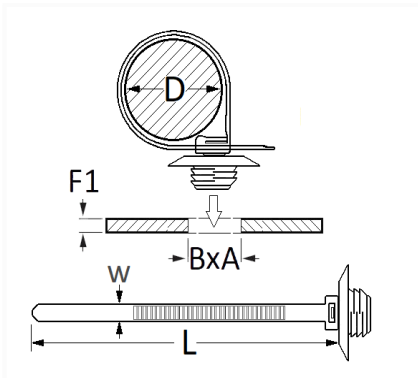

1 Allée des Bouleaux -F-95110 SANNOIS
 +33 (0)1 39 98 55 00
 info@restagraf.com

ARROWHEAD PLASTIC CABLE TIE 150 X 4,5 mm

Item code	Number of References	Number of pieces	Conditioning
12750	1	10	BAG

Technical informations	
L	150 mm
W	4.5 mm
D	1.6 → 39 mm
B	7 mm
A	12 mm
F1	0.6 → 3.2 mm