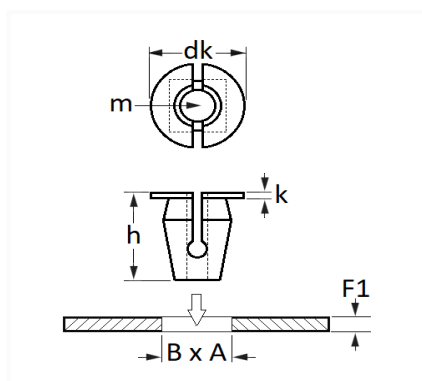

1 Allée des Bouleaux -F-95110 SANNOIS
 +33 (0)1 39 98 55 00
 info@restagraf.com

ÉCROU PLASTIQUE Ø 6 mm BOUCLIER

Code article	Nb de références	Nb de pièces	Conditionnement
12748	1	6	SACHET

Informations techniques	
dk	14 mm
k	3 mm
h	19.8 mm
m	Vis Matériaux Tendres Ø 6 mm
B	10 mm
A	10 mm
F1	0.65 → 1.3 mm