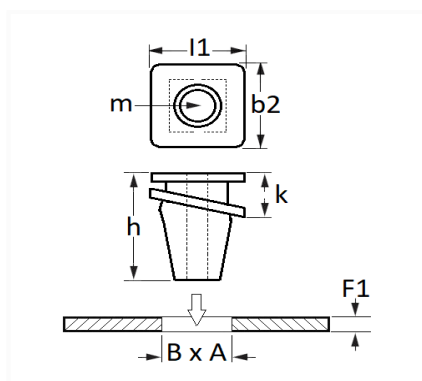

1 Allée des Bouleaux -F-95110 SANNOIS
 +33 (0)1 39 98 55 00
 info@restagraf.com

ÉCROU PLASTIQUE Ø 6 mm GARNITURE DE PORTE

Code article	Nb de références	Nb de pièces	Conditionnement
12747	1	6	SACHET

Informations techniques	
l1	14 mm
b2	14 mm
k	1.2 mm
h	18.9 mm
m	Vis Matériaux Tendres Ø 6 mm
B	9.5 mm
A	11.5 mm
F1	0.6 mm