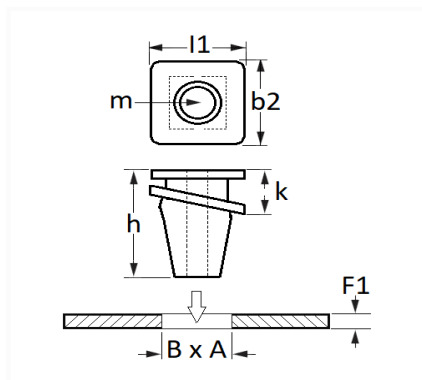

1 Allée des Bouleaux -F-95110 SANNOIS
 +33 (0)1 39 98 55 00
 info@restagraf.com

ÉCROU PLASTIQUE Ø 6 mm GARNITURE DE PORTE

Code article	Nb de références	Nb de pièces	Conditionnement
12747	1	6	SACHET

Informations techniques	
l1	14 mm
b2	14 mm
k	1.2 mm
h	18.9 mm
m	Vis Matériaux Tendres Ø 6 mm
B	9.5 mm
A	11.5 mm
F1	0.6 mm