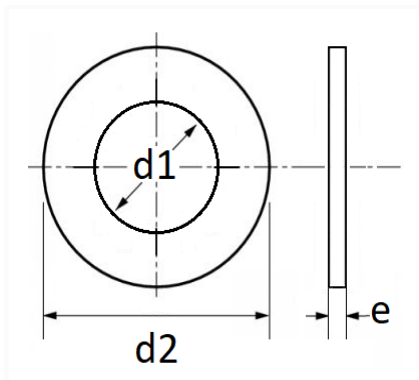

1 Allée des Bouleaux -F-95110 SANNOIS
 +33 (0)1 39 98 55 00
 info@restagraf.com

PLATTE SLUITRING Ø 6 X 30 X 1,2 mm

Item code	Number of References	Number of pieces	Conditioning
669	1	40	

Technical informations	
d1	6.4 mm
d2	30 mm
e	1.2 mm