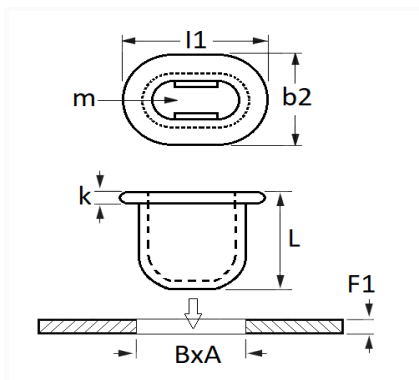

1 Allée des Bouleaux -F-95110 SANNOIS
 +33 (0)1 39 98 55 00
 info@restagraf.com

KUNSTSTOFFHÜLSE 8 X 12 mm RÜCKLICHT

Item code	Number of References	Number of pieces	Conditioning
12744	1	6	BEUTEL

Technical informations	
l1	19 mm
b2	15 mm
k	1.2 mm
L	17.2 mm
m	Pion / Rotule Ø 5.2 mm
B	8 mm
A	12 mm
F1	0.8 mm