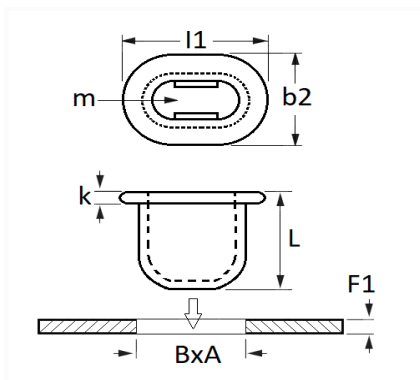

1 Allée des Bouleaux -F-95110 SANNOIS
 +33 (0)1 39 98 55 00
 info@restagraf.com

KUNSTSTOFFHÜLSE 8 X 12 mm RÜCKLICHT

Item code	Number of References	Number of pieces	Conditioning
12743	1	6	BEUTEL

Technical informations	
l1	19 mm
b2	16 mm
k	1.2 mm
L	17.2 mm
m	Pion / Rotule Ø 5.2 mm
B	8 mm
A	12 mm
F1	0.8 mm