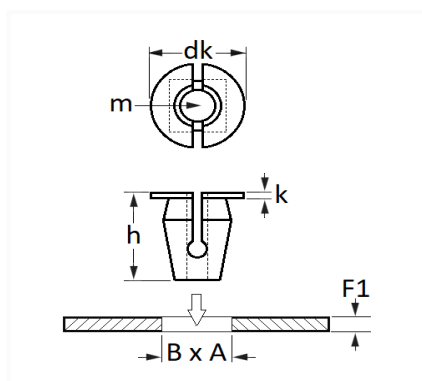

1 Allée des Bouleaux -F-95110 SANNOIS
 +33 (0)1 39 98 55 00
 info@restagraf.com

ÉCROU PLASTIQUE Ø 6 mm BOUCLIER

Code article	Nb de références	Nb de pièces	Conditionnement
12742	1	8	SACHET

Informations techniques	
dk	18 mm
k	2 mm
h	16 mm
m	Vis Matériaux Tendres Ø 6 mm
B	8.5 mm
A	8.5 mm
F1	0.8 mm