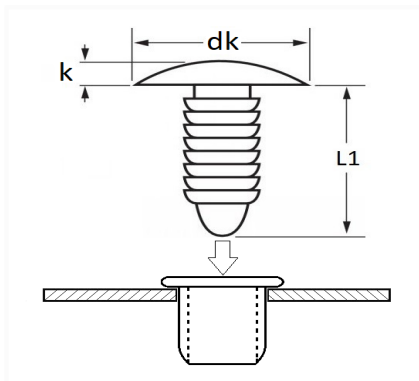

## AGRAFE DE GARNISSAGE GARNITURE INTÉRIEURE

Code article	Nb de références	Nb de pièces	Conditionnement
12735	1	6	SACHET

Informations techniques	
dk	15 mm
k	2.5 mm
L1	19.8 mm