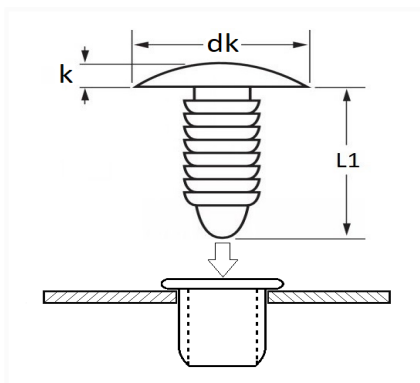

1 Allée des Bouleaux -F-95110 SANNOIS
+33 (0)1 39 98 55 00
info@restagraf.com

AGRAFE DE GARNISSAGE GARNITURE INTÉRIEURE

Code article	Nb de références	Nb de pièces	Conditionnement
12735	1	6	SACHET

Informations techniques	
dk	15 mm
k	2.5 mm
L1	19.8 mm