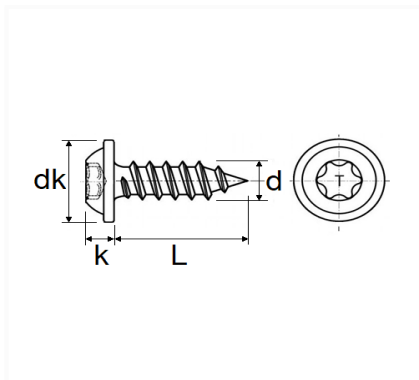

1 Allée des Bouleaux -F-95110 SANNOIS
 +33 (0)1 39 98 55 00
 info@restagraf.com

VIS MATÉRIAUX TENDRES Ø 4,5 X 20 mm BOUCLIER ET CARTER D'AILE / PARE-BOUE

Code article	Nb de références	Nb de pièces	Conditionnement
12724	1	20	SACHET
228243	1	4	BLISTER

Informations techniques	
dk	16 mm
k	2.9 mm
L	20 mm
d	4.5 mm
T	X20

Matières

ACIER

Correspondances constructeurs*

CITROËN	9801024980	DS AUTOMOBILES	9801024980
---------	------------	----------------	------------