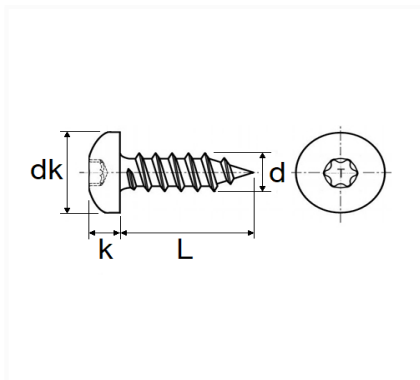

1 Allée des Bouleaux -F-95110 SANNOIS  
 +33 (0)1 39 98 55 00  
 info@restagraf.com

**SCHRAUBE INNENRAUMVERKLEIDUNG Ø 5 X 16 mm  
 FRONT-/HECKWAND/STOßFÄNGER**

Item code	Number of References	Number of pieces	Conditioning
12720	1	20	BEUTEL

Technical informations	
dk	8.2 mm
k	2.9 mm
L	16 mm
d	5 mm
T	X20

Materials
STAHL