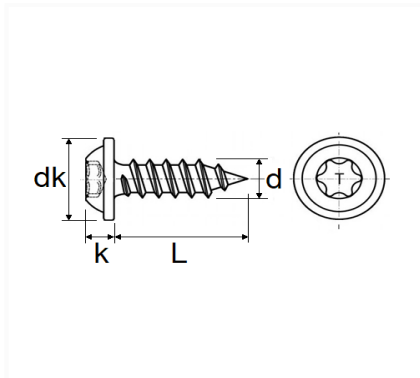

1 Allée des Bouleaux -F-95110 SANNOIS
 +33 (0)1 39 98 55 00
 info@restagraf.com

**SCHRAUBE INNENRAUMVERKLEIDUNG Ø 5 X 16 mm
 FRONT-/HECKWAND/STOßFÄNGER UND SEITENWAND MOTORRAUM/RADLAUF**

Item code	Number of References	Number of pieces	Conditioning
12717	1	20	BEUTEL
42717	1	100	BEHÄLTER

Technical informations	
dk	15 mm
k	3.75 mm
L	16 mm
d	5 mm
T	X25

Materials
STAHL

Manufacturer correspondence*			
ALTERNATIVE ZU VOLKSWAGEN	WHT003954	ALTERNATIVE ZU VOLKSWAGEN	WHT009357

Manufacturer correspondence*			
AUDI	N90974701	CUPRA	N90974701
FORD Finis	2548434	FORD Werksnummer	W304418S999
RENAULT SAMSUNG MOTORS	432950	SEAT	N90974701
SKODA	N90974701	VOLKSWAGEN	N90974701