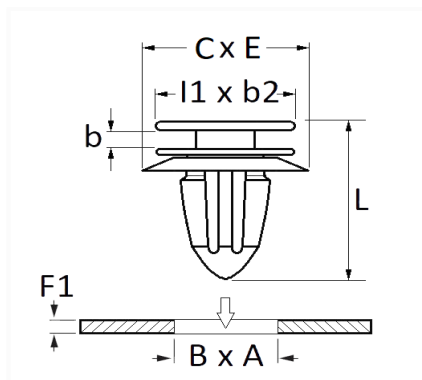

**LEISTENKLEMME FÜR ZIERLEISTE GÜRTELLINIE**

Item code	Number of References	Number of pieces	Conditioning
12714	1	10	BEUTEL

Technical informations	
l1	8.9 mm
b2	8 mm
C	17.9 mm
E	14 mm
b	1.5 mm
L	14.6 mm
B	9 mm
A	10 mm
F1	0.7 → 2 mm