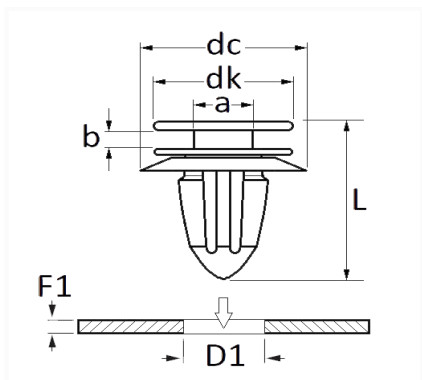

## PLATTENCLIP TÜRVERKLEIDUNG

Item code	Number of References	Number of pieces	Conditioning
12712	1	20	BEUTEL

Technical informations	
dk	13 mm
dc	18 mm
b	2.2 mm
a	5.4 mm
L	18.7 mm
D1	8.2 → 8.5 mm
F1	0.6 → 1.5 mm