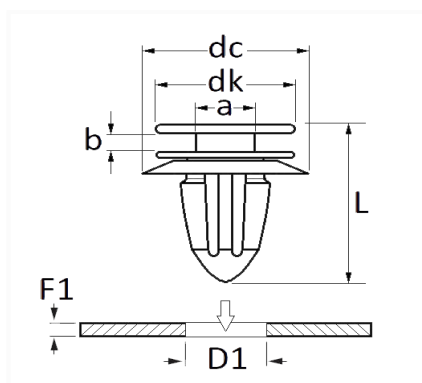

1 Allée des Bouleaux -F-95110 SANNOIS
 +33 (0)1 39 98 55 00
 info@restagraf.com

AGRAFE DE PANNEAU GARNITURE DE PORTE

Code article	Nb de références	Nb de pièces	Conditionnement
12711	1	20	SACHET

Informations techniques	
dk	15 mm
dc	17.9 mm
b	2.2 mm
a	5.2 mm
L	17 mm
D1	8.5 mm
F1	1 → 2 mm